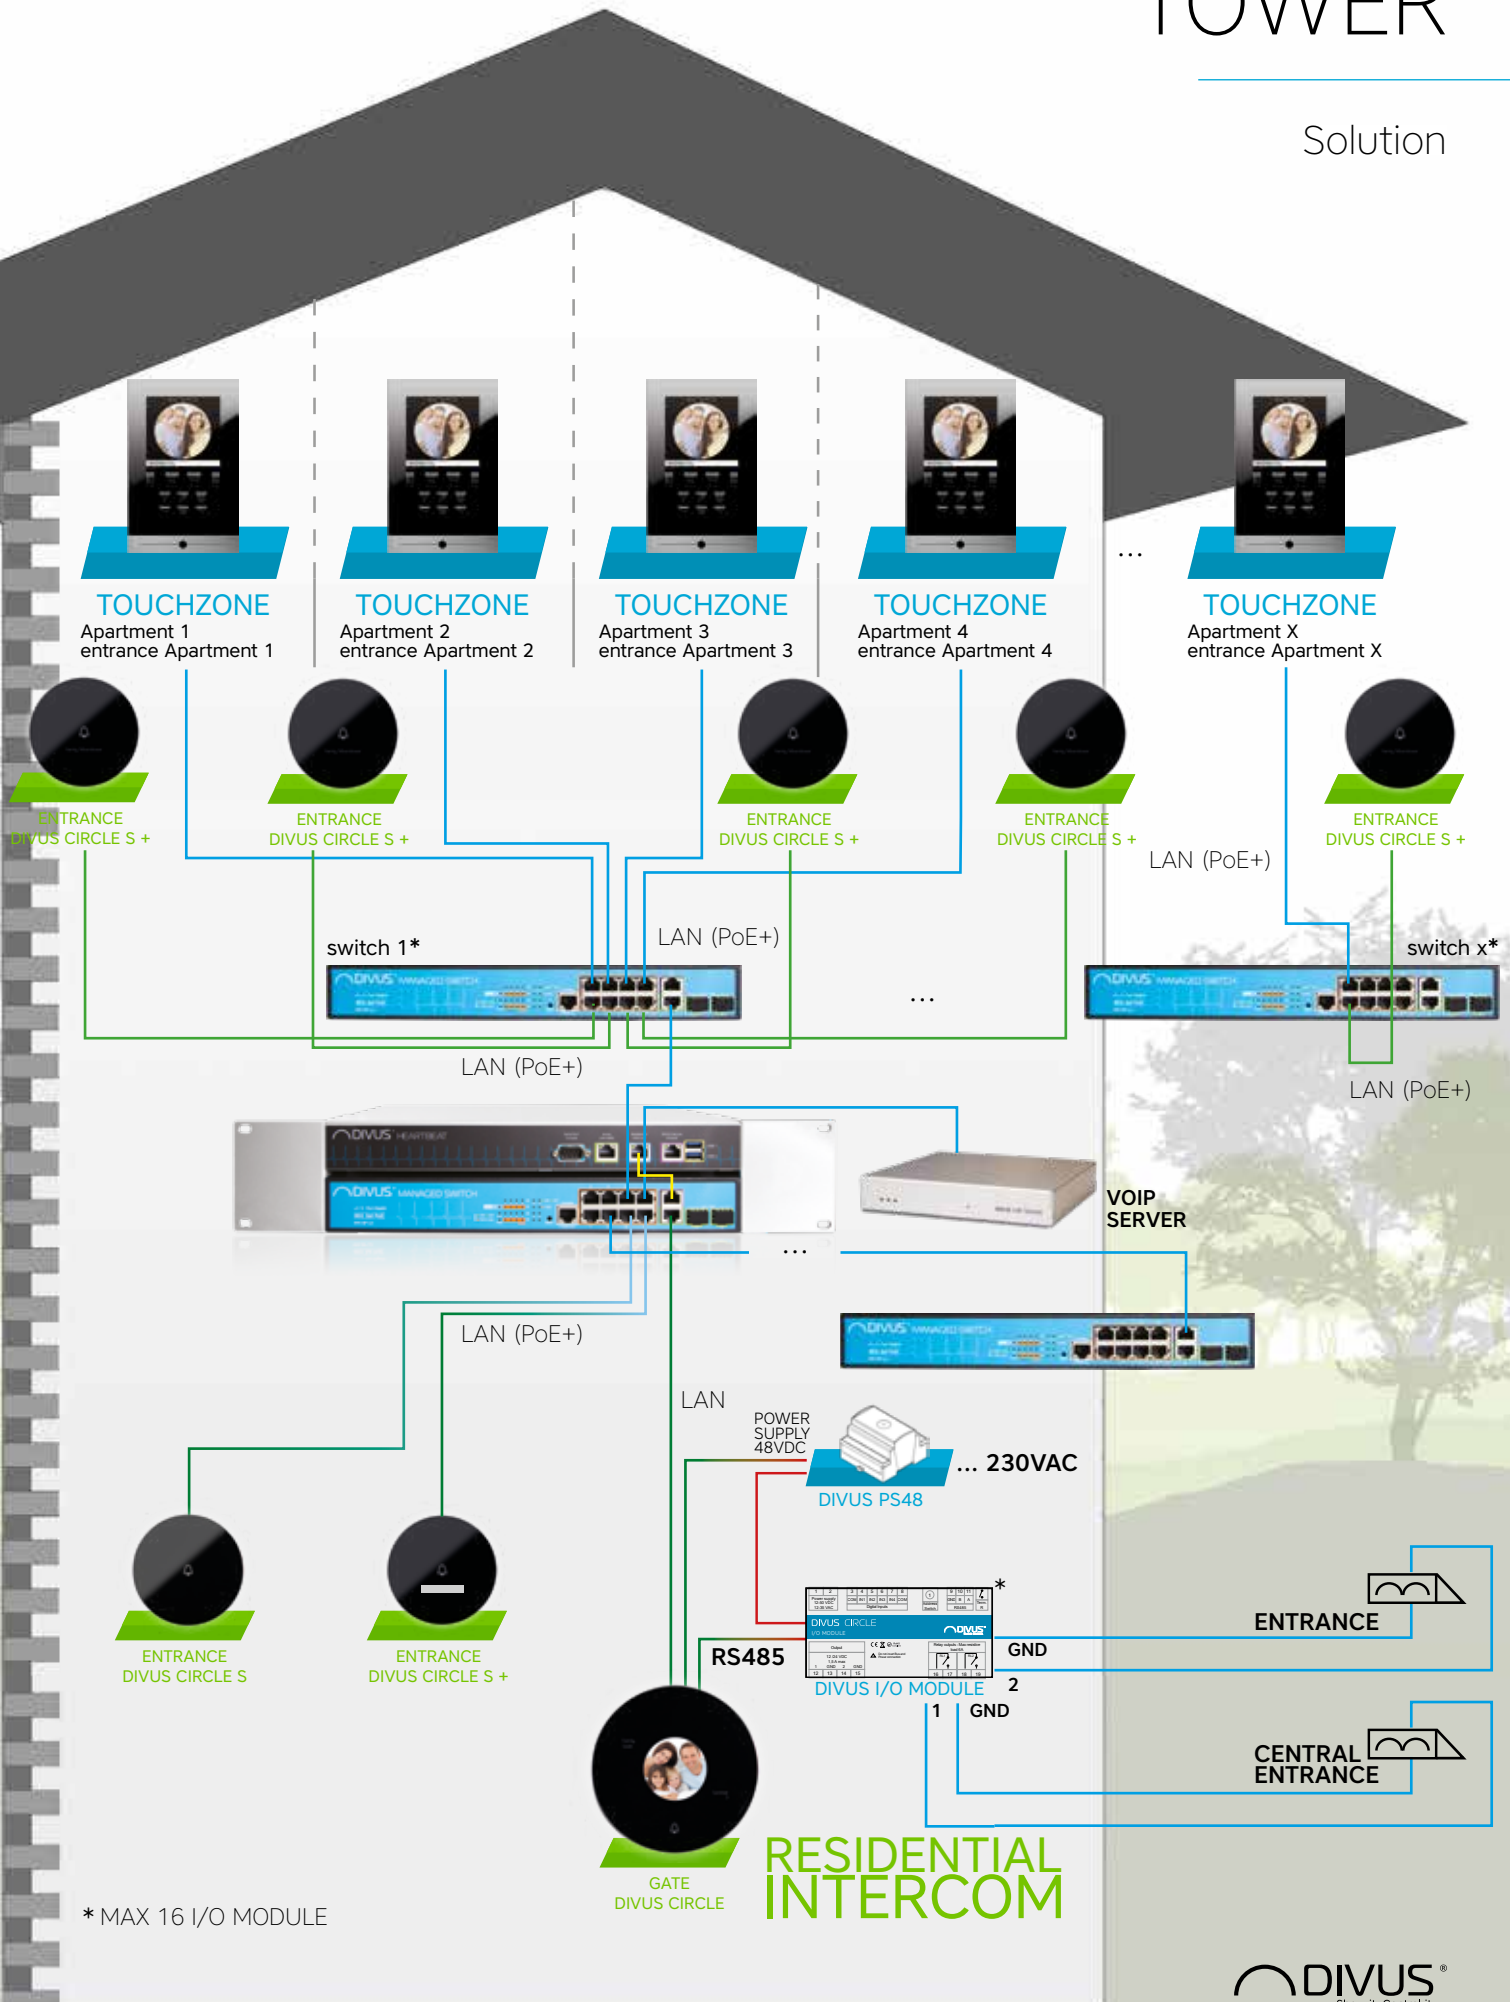

* MAX 16 I/O MODULE

SIMPLE RESIDENTIAL

Solution

* MAX 16 I/O MODULE

SIMPLE VILLA ADVANCED

Solution

* MAX 16 I/O MODULE

TOWER

Solution

* MAX 16 I/O MODULE

RESIDENTIAL INTERCOM